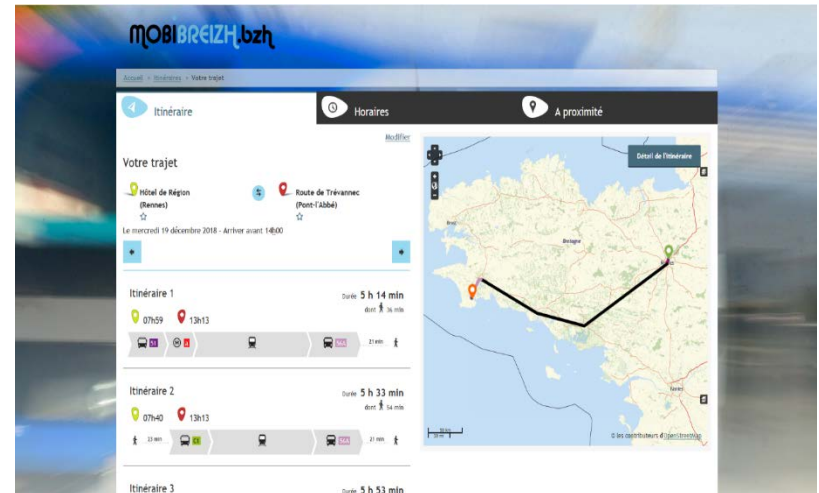

Voyagez dans
toute la Bretagne avec

BREIZHGO

Les gares, portes d'entrée de la Cornouaille

1^{ères} rencontres du tourisme cornouaillais

Matthieu Bébin

Conseil régional de Bretagne

Outil MobiBreizh

Temps d'échanges